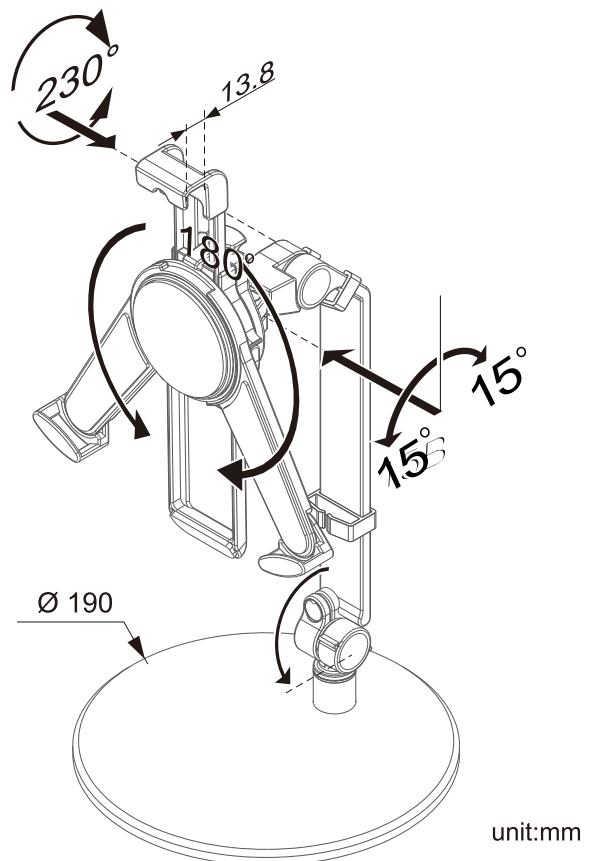

► Adjustable Arm for ipad

- 适合7"-10.1"的iPad及平板电脑
- 符合人体工程学
- 左右180度旋转调节
- 支持iPad横竖屏转换
- iPad易于扣在三个角的安全位置上

ipad支架/平板支架 TA-131

~1kg (2.2 lbs)

公司官网

公众号

产品参数