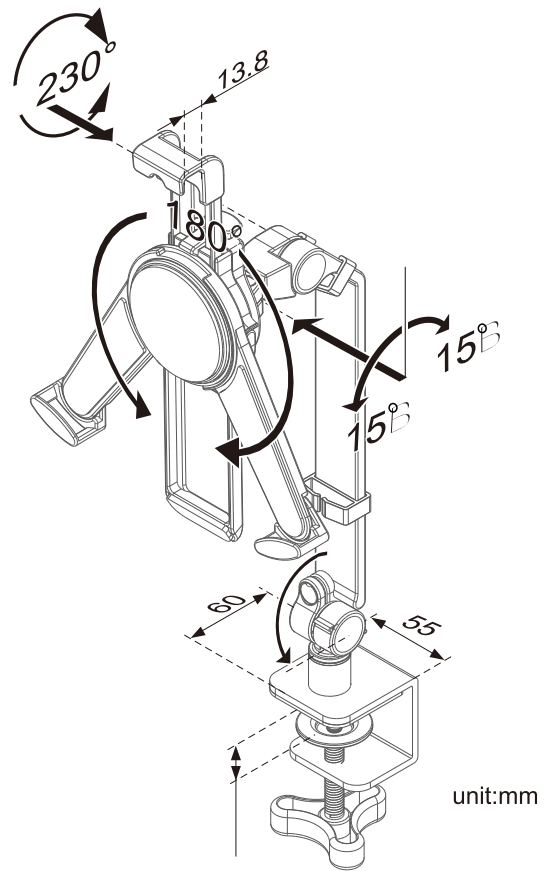

► Adjustable Arm for ipad

- 适合7"-10.1"的iPad及平板电脑
- 符合人体工程学
- 左右180度旋转调节
- 支持iPad横竖屏转换
- iPad易于扣在三个角的安全位置上

ipad支架/平板支架 TA-111

max ~1kg (2.2 lbs)

公司官网

公众号

产品参数