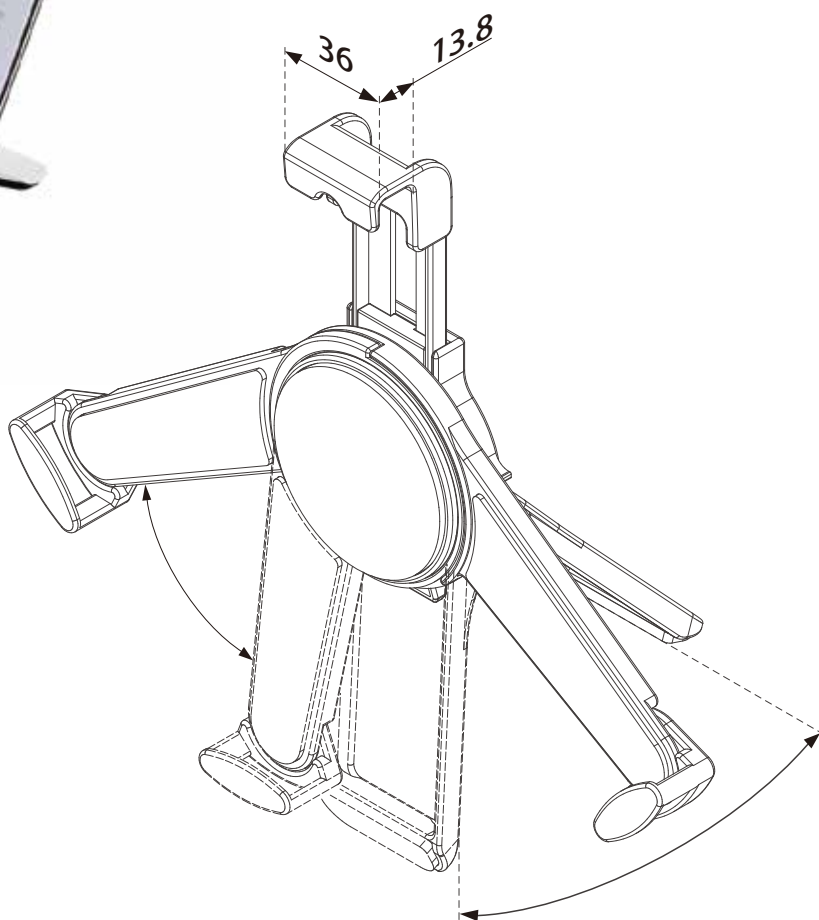

► Adjustable Arm for ipad

- 适合7"-10.1"的iPad及平板电脑
- 符合人体工程学
- 左右180度旋转调节
- 支持iPad横竖屏转换
- iPad易于扣在三个角的安全位置上

ipad支架/平板支架 TA-101

max ~1kg (2.2 lbs)

公司官网

公众号

产品参数