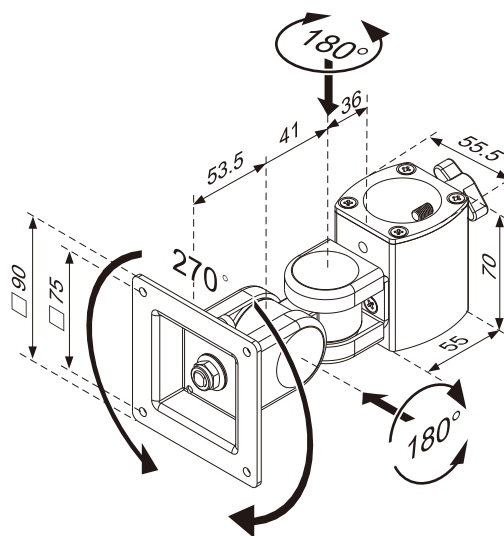

## ► 展示支架

- 桌面摆放
- 可兼容键盘支架等配件
- 卡扣线缆管理

### PA-113

**max** ~10kg ( 22lbs )

### LA-17QA

VESA 75/100mm

**max** ~8kgs ( 17.6lbs )

公司官网

公众号

产品参数