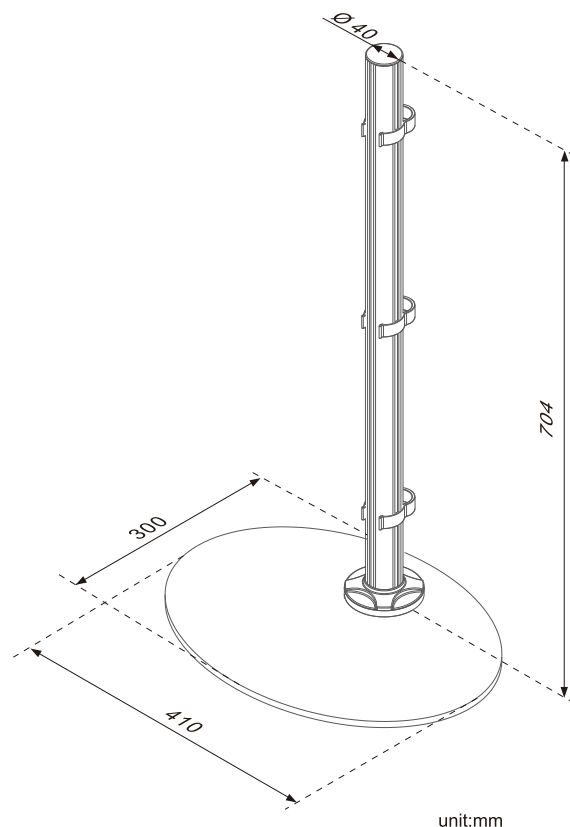

## ► 展示支架

- 桌面摆放
- 可兼容键盘支架等配件
- 卡扣线缆管理

### PA-113

**max** ~10kg ( 22lbs )

### LA-17QA

VESA 75/100mm

**max** ~8kgs ( 17.6lbs )

公司官网

公众号

产品参数