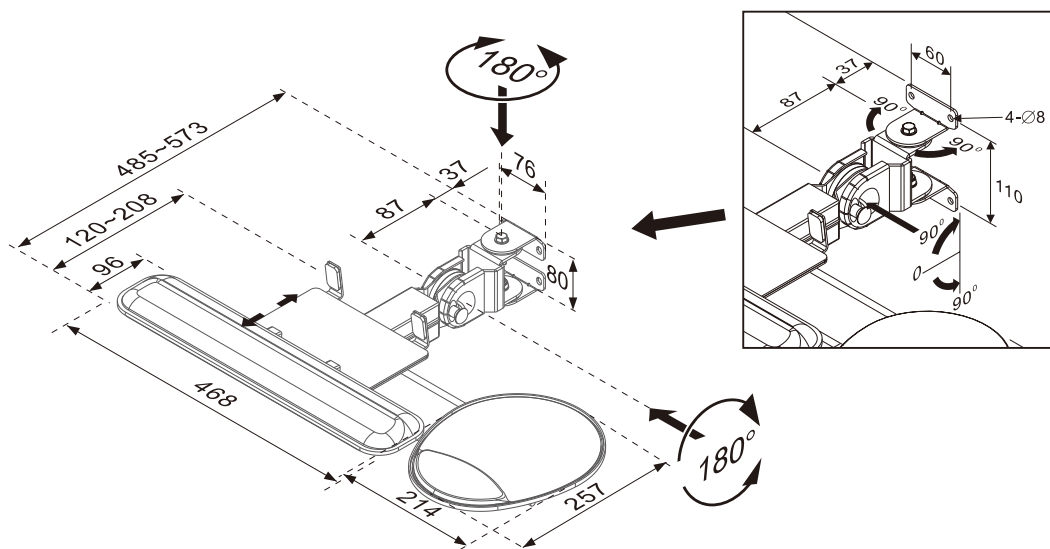

▶ 键盘支架

- 可上下90° 折叠收纳，左右180° 方向移动调节
- 键盘位置可从485mm拉伸到573mm
- 墙面壁挂安装

KA-01B 键盘支架

公司官网

公众号

产品参数