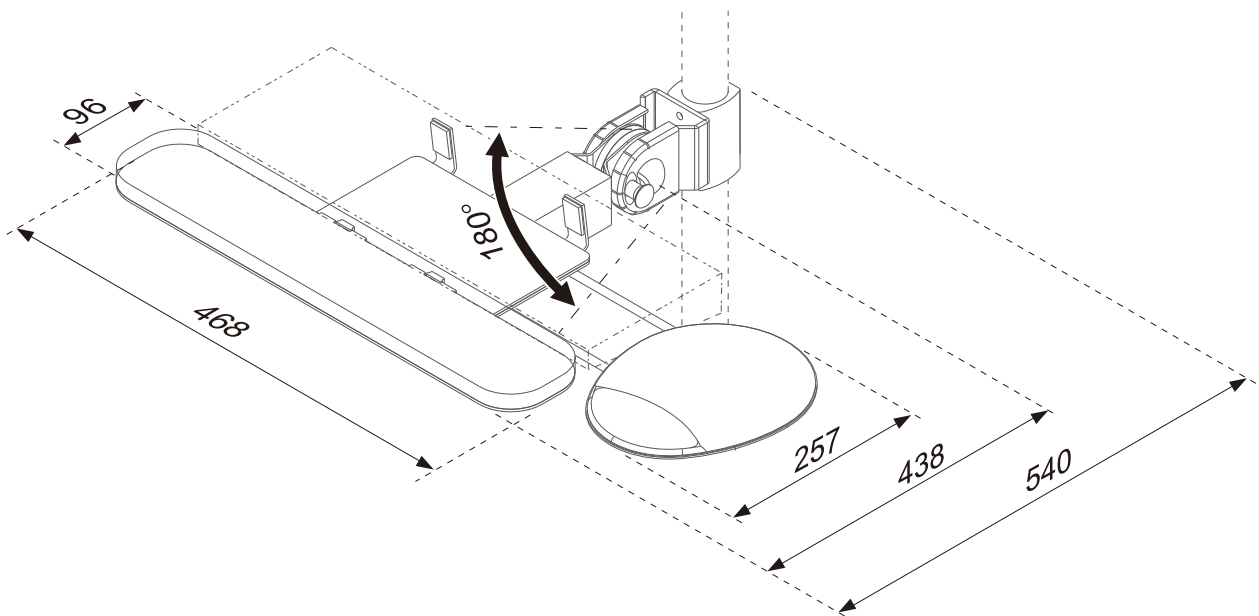

▶▶ 键盘支架

- 可上下90° 折叠收纳
- 键盘位置可拉伸至438mm
- 套立柱式安装，搭配PA-23,PA-110等立柱使用

KA-01A 键盘支架

公司官网

公众号

产品参数