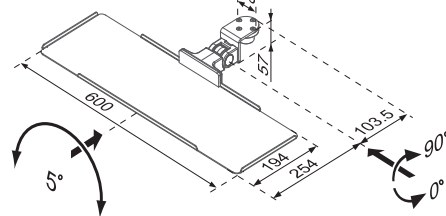

公司官网

公众号

产品参数