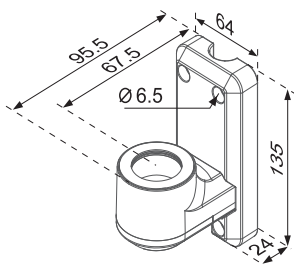

Apollo系列

内置德国进口气棒，可调整你的显示屏到你最想要的角度；
 显示屏可停止在任何你想要的位置，无需使用工具调整；
 产品非常轻巧，具有更高的艺术性及现代感；
 显示屏可上下，左右，前后移动；
 符合VESA规格：75mm×75mm & 100mm×100mm

气压式键盘支架

型号 HM-5617
 材质 铝合金
 颜色 钢琴白
 载重 0~6kg
 单位 mm

HM-015
壁挂式

HM-A061
气压手臂