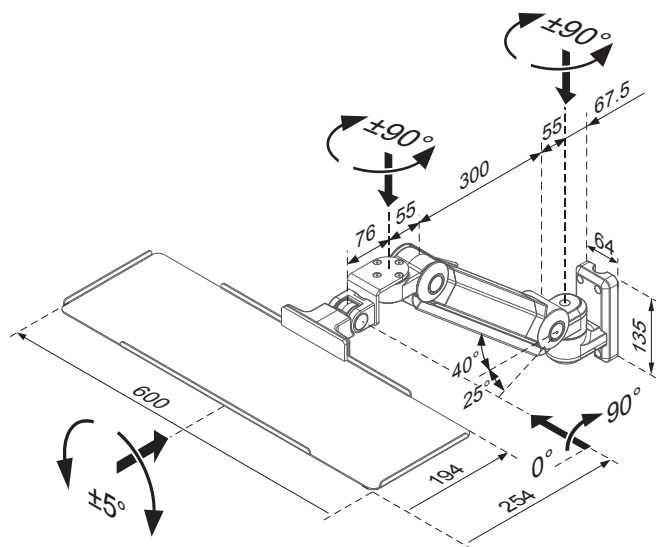

Apollo系列

内置德国进口气棒，可调整你的显示屏到你最想要的角度；
 显示屏可停止在任何你想要的位置，无需使用工具调整；
 产品非常轻巧，具有更高的艺术性及现代感；
 显示屏可上下，左右，前后移动；
 符合VESA规格：75mm×75mm & 100mm×100mm

气压式键盘支架

型号 HM-5617
 材质 铝合金
 颜色 钢琴白
 载重 0~6kg
 单位 mm

HM-015
壁挂式

HM-A061
气压手臂