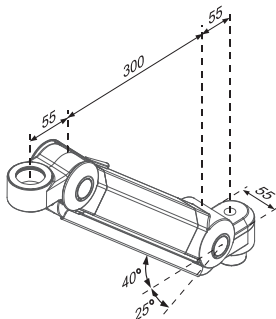

Apollo系列

内置德国进口气棒，可调整你的显示屏到你最想要的角度；
 显示屏可停止在任何你想要的位置，无需使用工具调整；
 产品非常轻巧，具有更高的艺术性及现代感；
 显示屏可上下，左右，前后移动；
 符合VESA规格：75mm×75mm & 100mm×100mm

气压式键盘支架

型号 HM-5617
 材质 铝合金
 颜色 钢琴白
 载重 0~6kg
 单位 mm

HM-015
壁挂式

HM-A061
气压手臂