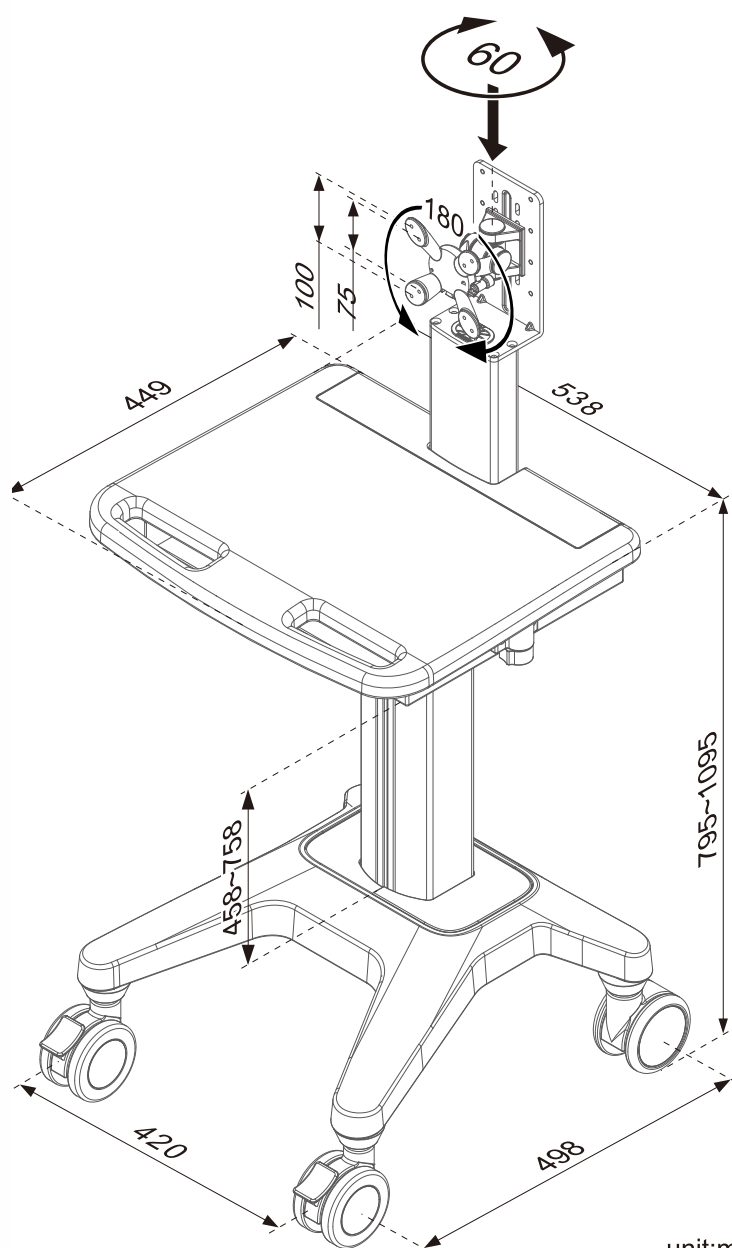

## 移动医疗推车 (内置气弹簧)

- 简洁的设计灵活的配置，适用于：笔记本电脑，一体机，平板电脑，其他计算机硬件
- 小轻量型操作性能提高临床用户体验
- 简单的人体工程学的调整提供了最佳的舒适性，为用户在站/坐姿工作
- 电缆管理，易于清洁的表面减少了感染控制的担忧

### HC-161

VESA 75/100mm

max 5~10kg (11~22lbs)

unit:mm

公司官网

公众号

产品参数