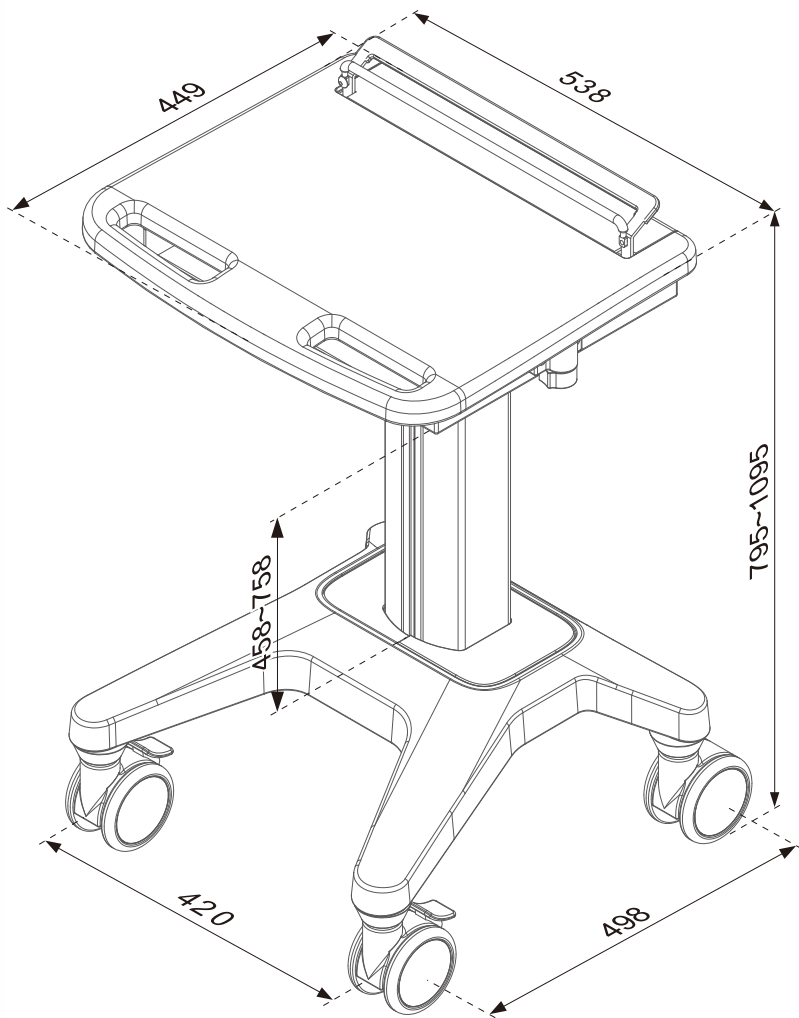

## 移动医疗推车 — (内置气弹簧)

- 简洁的设计灵活的配置，适用于：笔记本电脑，一体机，平板电脑，其他计算机硬件
- 小轻量型操作性能提高临床用户体验
- 简单的人体工程学的调整提供了最佳的舒适性，为用户在站/坐姿工作
- 电缆管理，易于清洁的表面减少了感染控制的担忧

## 笔记本电脑类型

HC-160

max 1~5kg ( 2.2~11lbs )

unit:mm

公司官网

公众号

产品参数