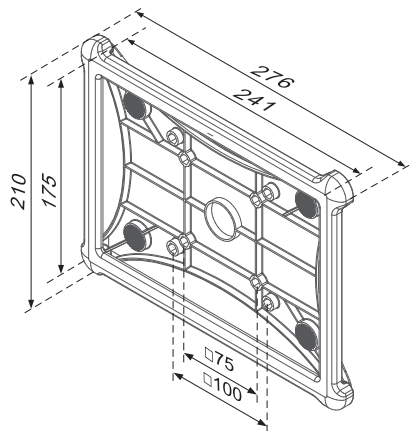

- 手臂耐用并易于清洗
- 轻松调节显示屏方位,增加观看的舒适度
- 连接VESA接头快速方便平板电脑使用
- 可横向纵向调节使用你的平板设备
- 线缆管理,给您一个整洁的外观

B-101

VESA 75/100mm
max 1~3kg (2.2~6.6lbs)

TA-201

适合尺寸9.7"-10.5"
对角 及厚度7.5mm-9.5mm

B-101
unit:mm

TA-201
unit:mm

公司官网

公众号

产品参数