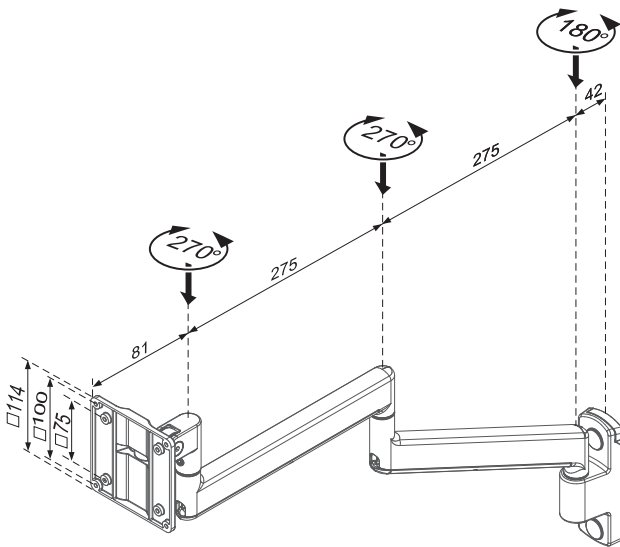

- 手臂耐用并易于清洗
- 轻松调节显示屏方位,增加观看的舒适度
- 连接VESA接头快速方便平板电脑使用
- 可横向纵向调节使用你的平板设备
- 线缆管理,给您一个整洁的外观

B-101

VESA 75/100mm
max 1~3kg (2.2~6.6lbs)

TA-201

适合尺寸9.7"-10.5"
对角 及厚度7.5mm-9.5mm

B-101
unit:mm

TA-201
unit:mm

公司官网

公众号

产品参数